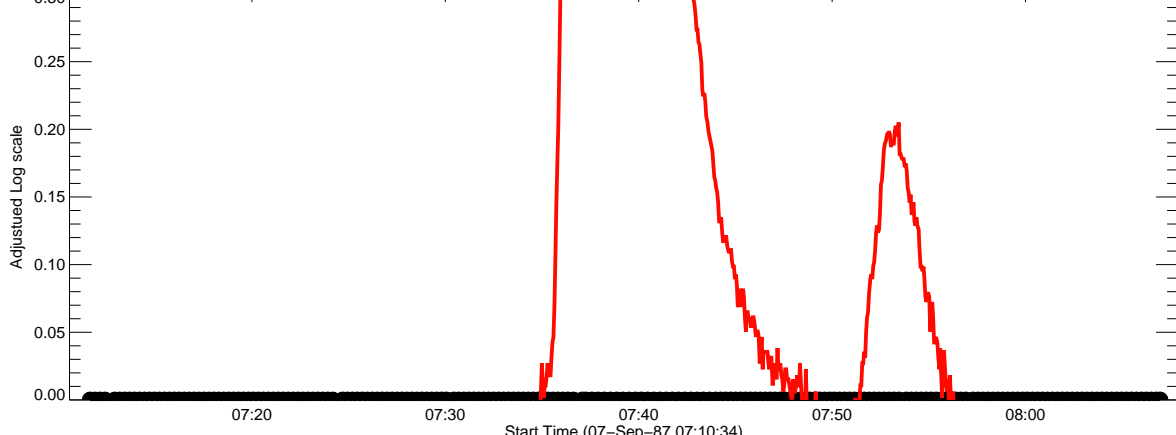

SMM BCS Channel #2 lightcurve red:GOES 1-8 blue: 27.1 - 474.8 keV viol: 53.5 - 474.8 keV green: 226.3 - 474.8 keV

SMM BCS Channel #3 lightcurve red:GOES 1-8 blue: 27.1 - 474.8 keV viol: 53.5 - 474.8 keV green: 226.3 - 474.8 keV

SMM BCS Channel #4 lightcurve red:GOES 1-8 blue: 27.1 - 474.8 keV viol: 53.5 - 474.8 keV green: 226.3 - 474.8 keV

SOL\_1987\_Sep\_07\_07\_37\_34