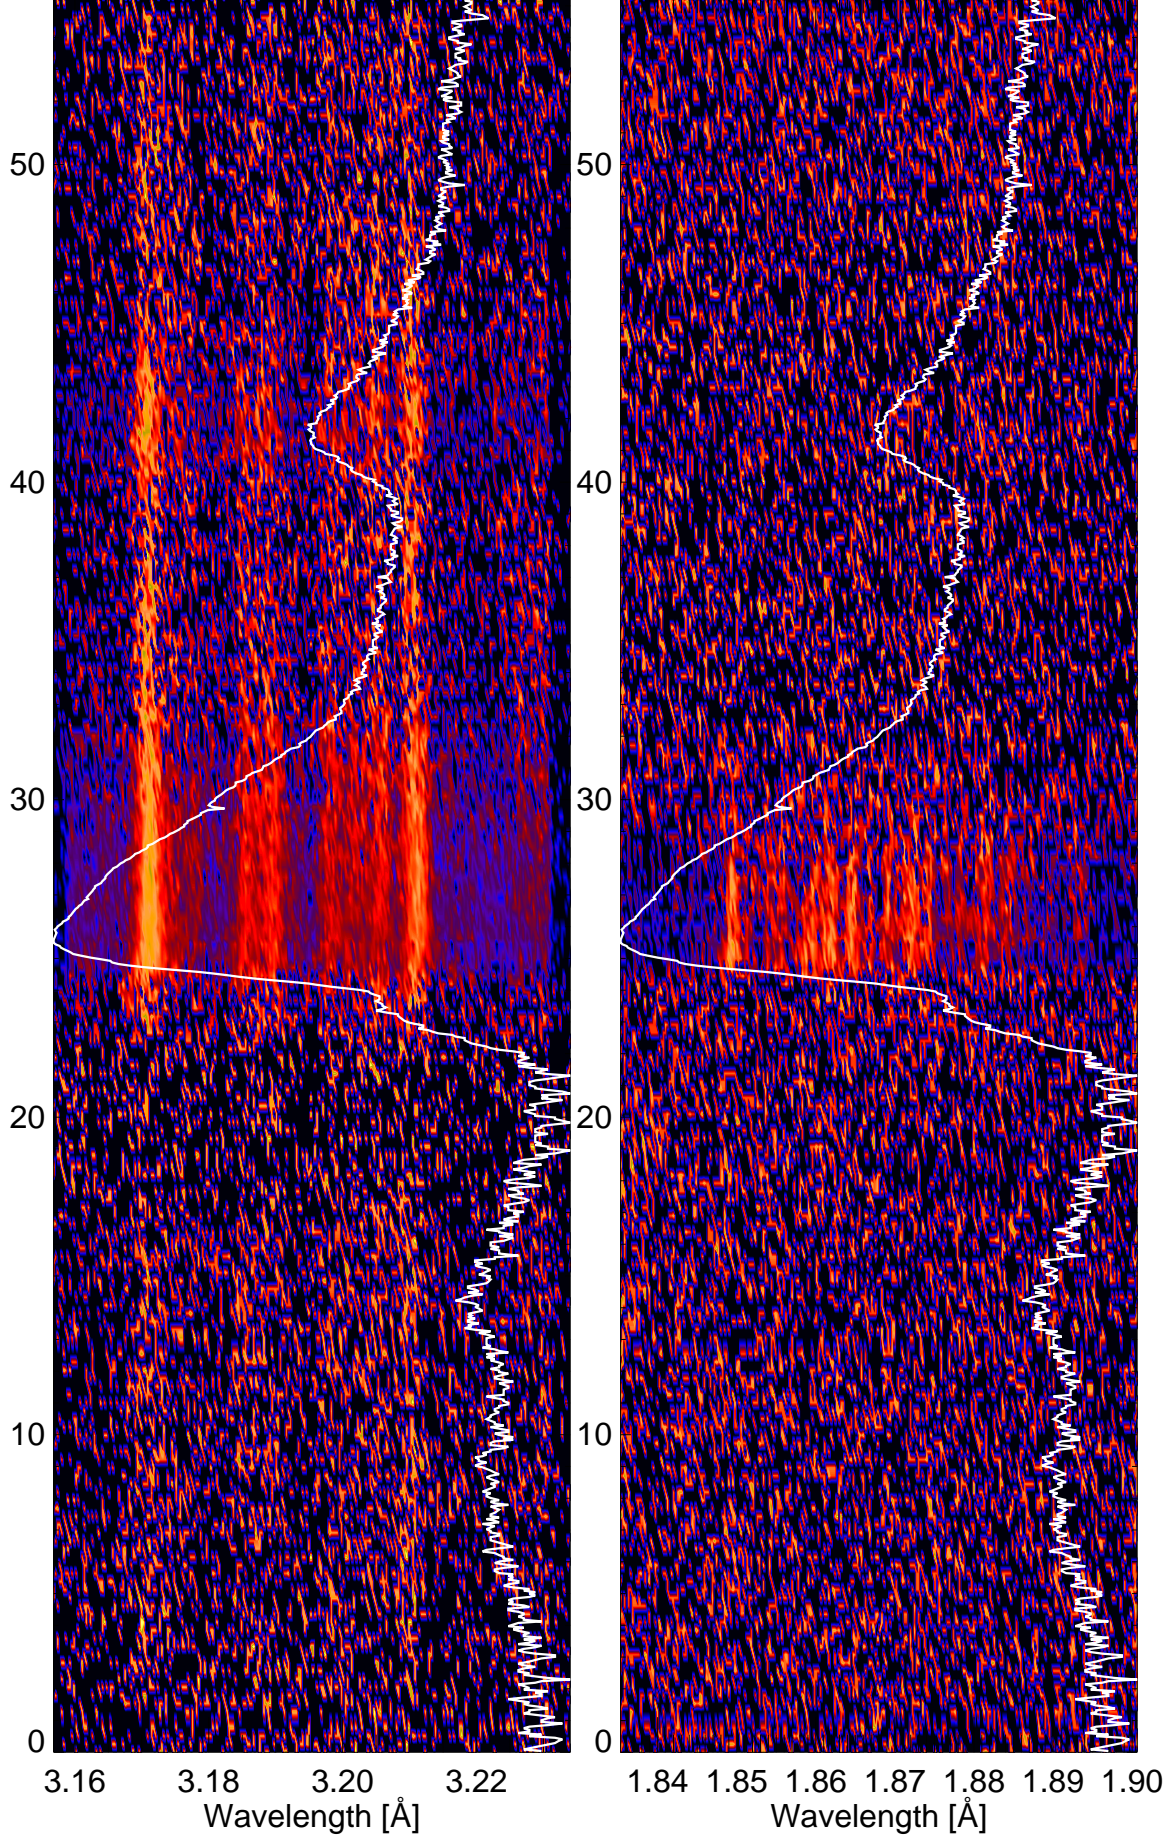

SMM BCS Channel #2 lightcurve red:GOES 1-8 blue: 27.1 - 474.8 keV viol: 53.5 - 474.8 keV green: 226.3 - 474.8 keV

SMM BCS Channel #3 lightcurve red:GOES 1-8 blue: 27.1 - 474.8 keV viol: 53.5 - 474.8 keV green: 226.3 - 474.8 keV

SMM BCS Channel #4 lightcurve red:GOES 1-8 blue: 27.1 - 474.8 keV viol: 53.5 - 474.8 keV green: 226.3 - 474.8 keV

SOL\_1987\_Sep\_07\_07\_37\_34