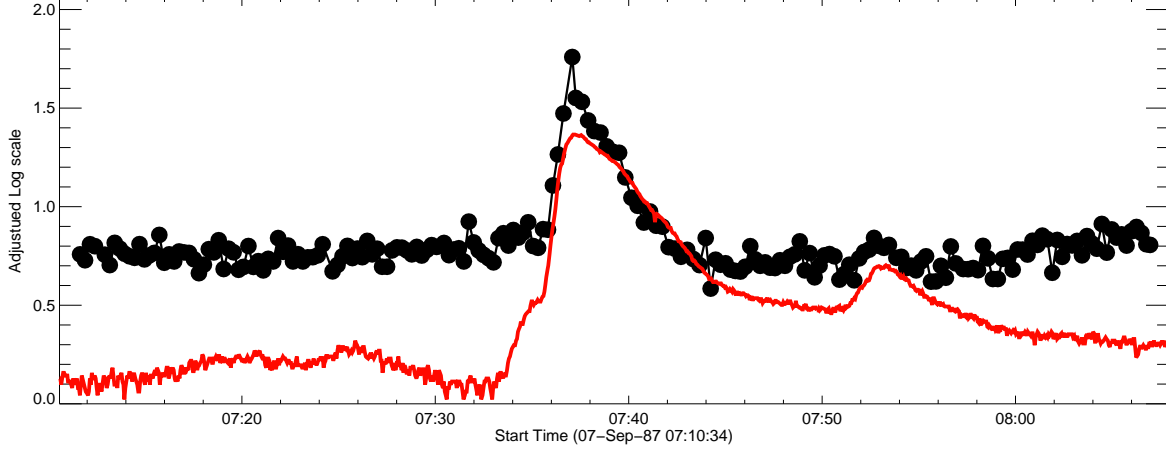

SMM BCS Channel #2 lightcurve red:GOES 1-8 blue: 27.1 - 474.8 keV viol: 53.5 - 474.8 keV green: 226.3 - 474.8 keV

SMM BCS Channel #3 lightcurve red:GOES 1-8 blue: 27.1 - 474.8 keV viol: 53.5 - 474.8 keV green: 226.3 - 474.8 keV

SMM BCS Channel #4 lightcurve red:GOES 1-8 blue: 27.1 - 474.8 keV viol: 53.5 - 474.8 keV green: 226.3 - 474.8 keV

SOL\_1987\_Sep\_07\_07\_37\_34