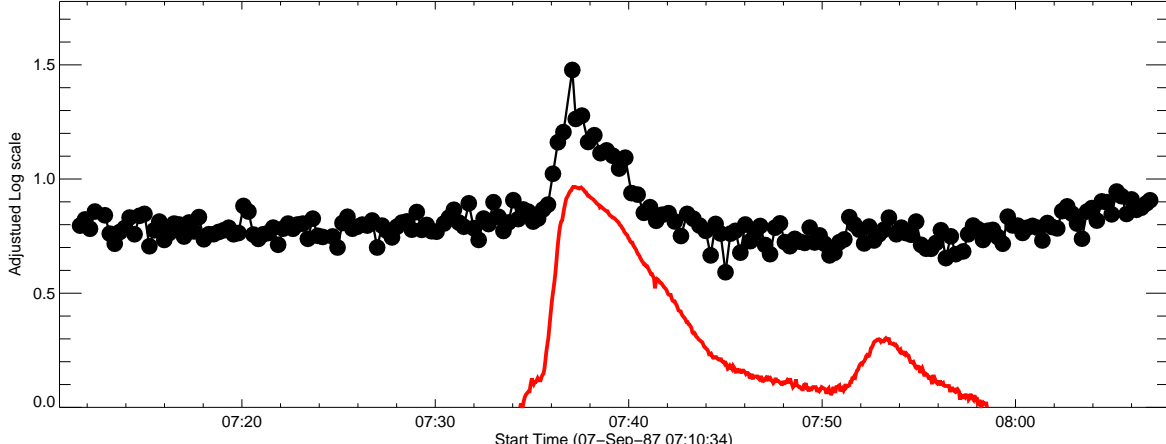

SMM BCS Channel #2 lightcurve red:GOES 1-8 blue: 27.1 - 474.8 keV viol: 53.5 - 474.8 keV green: 226.3 - 474.8 keV

SMM BCS Channel #3 lightcurve red:GOES 1-8 blue: 27.1 - 474.8 keV viol: 53.5 - 474.8 keV green: 226.3 - 474.8 keV

SMM BCS Channel #4 lightcurve red:GOES 1-8 blue: 27.1 - 474.8 keV viol: 53.5 - 474.8 keV green: 226.3 - 474.8 keV

SOL\_1987\_Sep\_07\_07\_37\_34